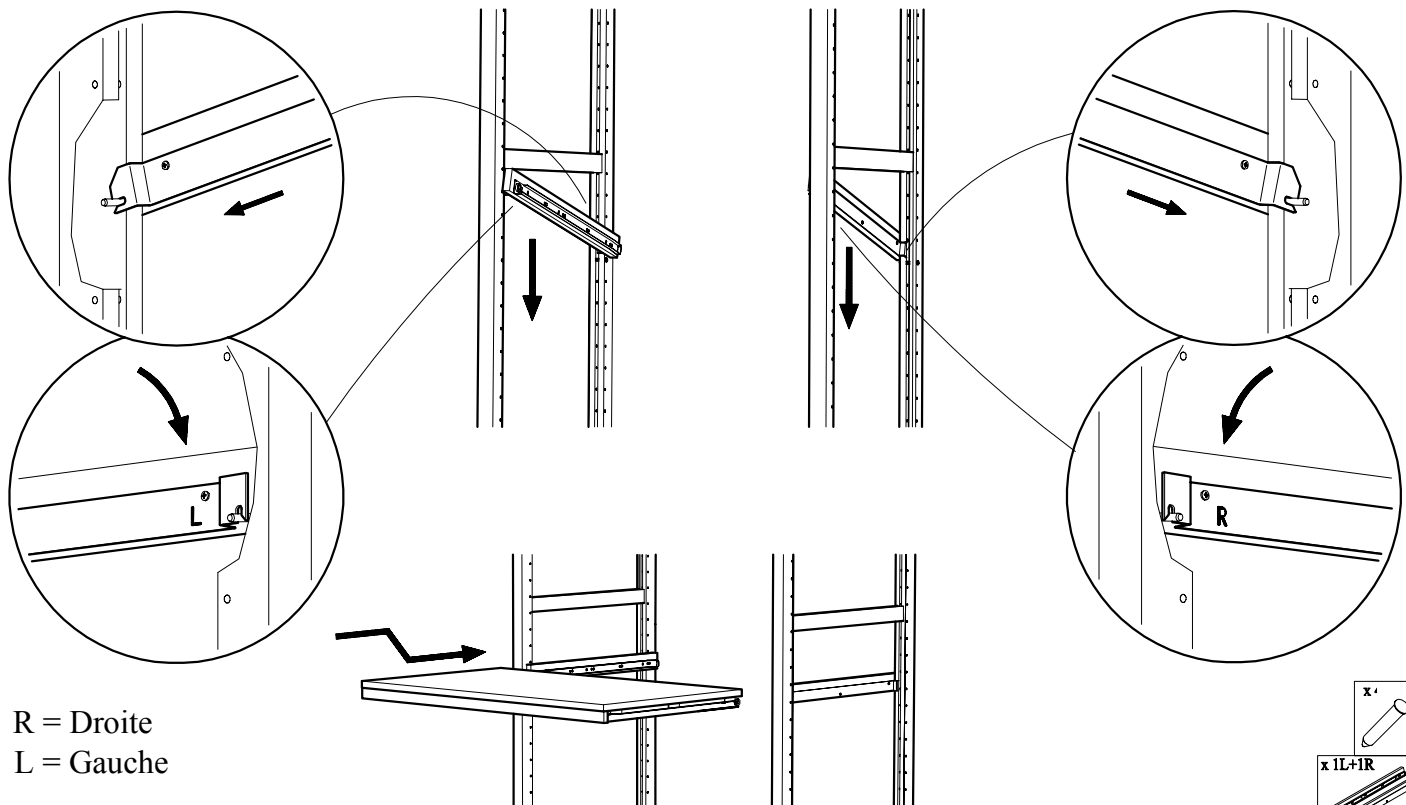

23

TABLETTES COULISSANTES DRESSING

Positionner les supports de coulissage sur les montants aux hauteurs voulues avec les goupilles longueur 32 mm
Mettre la tablette en place

24

BARRE PENDERIE / REPOSE PIED